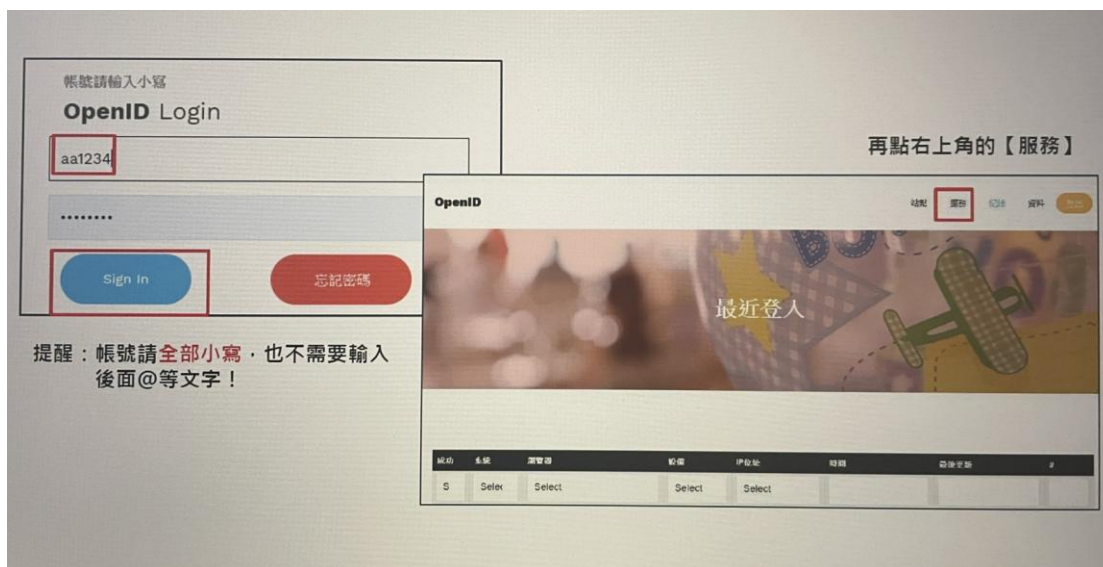

如何使用 open id 的帳號來使用 google 的服務？

1. 請進入基隆市的 openid 入口網 (<http://openid.kl.edu.tw>)，然後登入您的 open id 帳號
2. 點選右上角的「服務」

3. 把圖中的 3 個 GO 按鈕都按下去

4. 完成後，進入 google 網頁，以 xxxxxxx@gm.kl.edu.tw 的帳號登入即可

↑
此處填入您的
openid